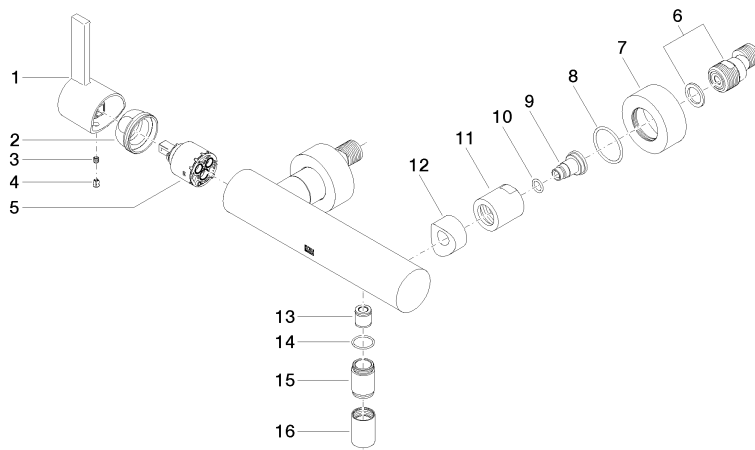

33 301 670

- sortie douche 3/8"
- rosaces coulissantes Ø 60 mm
- raccord 1/2"
- entraxe 150 mm

Avec sécurité anti-retour.

	Chrome	33 301 670-00
	Platine brossé	33 301 670-06
	Dark Chrome	33 301 670-19
	Noir mat	33 301 670-33
	Chrome brossé	33 301 670-93

33 301 670

mm [inches]

Diagramme de débit

Certificats

Belgaqua_21-025- LGA_9602.
27_1.

33 301 670

Les pièces pour les autres finitions peuvent être trouvées ici : [Platine brossé](#)

Liste des pièces de rechange

N°	Article Numéro	Désignation	Fréquence de montage	Délai de livraison
1	09 20 67 004-00	poignée	1	10
2	09 24 04 107-00	écrou	1	10
3	90 31 11 030 00 90	tige	1	2
4	09 31 20 017 90	bonde de fond	1	2
5	90 15 05 064 00 90	cartouche	1	2
6	04 11 04 030 00 90	raccord	2	2
7	09 27 62 004-00	rosace	2	10
8	09 14 10 119 90	joint	2	2
9	09 29 05 005 20 90	raccord à vis	2	60
10	09 14 10 008 90	joint	2	2
11	09 23 10 048-00	écrou	2	10
12	09 18 40 059-00	douille	2	10
13	90 23 01 141 00 90	anti-retour	1	2
14	90 14 10 032 00 90	joint	1	2
15	09 24 03 115 20-00	raccord à vis	1	10
16	90 21 02 069 00-00	hotte	1	10