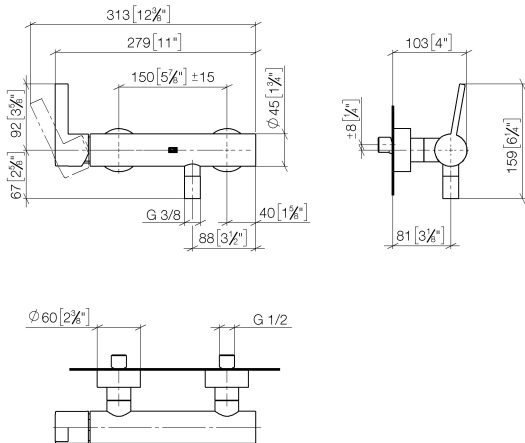

33 301 670

- sortie douche 3/8"
- rosaces coulissantes Ø 60 mm
- raccord 1/2"
- entraxe 150 mm

Avec sécurité anti-retour.

	Chrome	33 301 670-00
	Platine brossé	33 301 670-06
	Dark Chrome	33 301 670-19
	Noir mat	33 301 670-33
	Chrome brossé	33 301 670-93

33 301 670

mm [inches]

Diagramme de débit

Certificats

Belgaqua_21-025- LGA_9602.
27_1.

33 301 670

Les pièces pour les autres finitions peuvent être trouvées ici : [Platine brossé](#)

Liste des pièces de rechange

N°	Article Numéro	Désignation	Fréquence de montage	Délai de livraison
1	09 20 67 004-00	poignée	1	10
2	09 24 04 107-00	écrou	1	10
3	90 31 11 030 00 90	tige	1	2
4	09 31 20 017 90	bonde de fond	1	2
5	90 15 05 064 00 90	cartouche	1	2
6	04 11 04 030 00 90	raccord	2	2
7	09 27 62 004-00	rosace	2	10
8	09 14 10 119 90	joint	2	2
9	09 29 05 005 20 90	raccord à vis	2	60
10	09 14 10 008 90	joint	2	2
11	09 23 10 048-00	écrou	2	10
12	09 18 40 059-00	douille	2	10
13	90 23 01 141 00 90	anti-retour	1	2
14	90 14 10 032 00 90	joint	1	2
15	09 24 03 115 20-00	raccord à vis	1	10
16	90 21 02 069 00-00	hotte	1	10