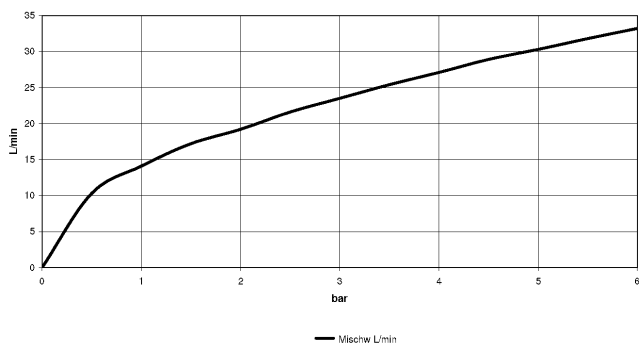

33 301 670

- sortie douche 3/8"
- rosaces coulissantes Ø 60 mm
- raccord 1/2"
- entraxe 150 mm

Avec sécurité anti-retour.

	Chrome	33 301 670-00
	Platine brossé	33 301 670-06
	Dark Chrome	33 301 670-19
	Noir mat	33 301 670-33
	Chrome brossé	33 301 670-93

33 301 670

mm [inches]

Diagramme de débit

Certificats

Belgaqua_21-025- LGA_9602.
27_1.

33 301 670

Les pièces pour les autres finitions peuvent être trouvées ici : [Platine brossé](#)

Liste des pièces de rechange

N°	Article Numéro	Désignation	Fréquence de montage	Délai de livraison
1	09 20 67 004-00	poignée	1	10
2	09 24 04 107-00	écrou	1	10
3	90 31 11 030 00 90	tige	1	2
4	09 31 20 017 90	bonde de fond	1	2
5	90 15 05 064 00 90	cartouche	1	2
6	04 11 04 030 00 90	raccord	2	2
7	09 27 62 004-00	rosace	2	10
8	09 14 10 119 90	joint	2	2
9	09 29 05 005 20 90	raccord à vis	2	60
10	09 14 10 008 90	joint	2	2
11	09 23 10 048-00	écrou	2	10
12	09 18 40 059-00	douille	2	10
13	90 23 01 141 00 90	anti-retour	1	2
14	90 14 10 032 00 90	joint	1	2
15	09 24 03 115 20-00	raccord à vis	1	10
16	90 21 02 069 00-00	hotte	1	10